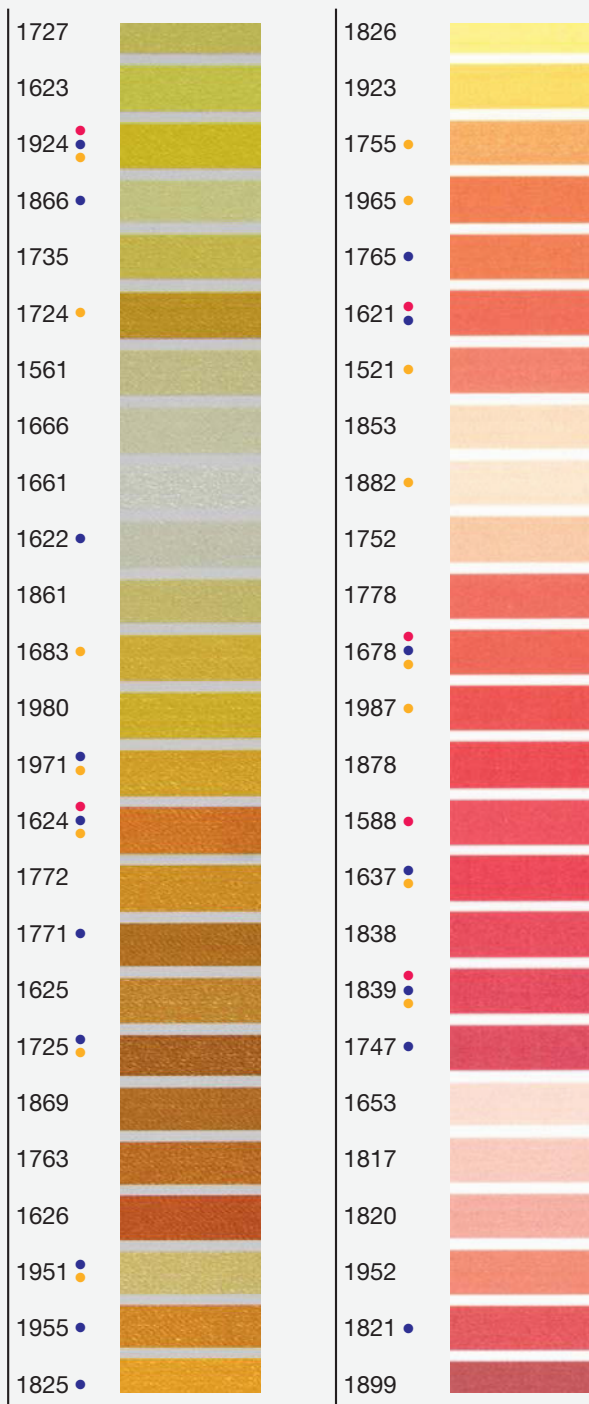

Вышивальные
нитки из полиэстера

涤纶绣花线

Passion for Embroidery since 1919

Made in Germany

MADERA®

1**2****POLYNEON**

● No. 60

● No. 75

● Flame retardant

3

4

5

6

7

8

9

10

11

1668	
1705	
1669	
1798	
1969 ●	
1568	
1569	
1795 ●	
1794	
1796	
1956 ●	
1756 ●	
1790	
1706	
1552	
1920	
1792 ●	
1959	
1809	
1759	
1793	
1757	
1684	
1939 ●	
1906	

12

1660	
1854	
1654	
1859 ●	
1931	
1554	
1942	
1999	
1836	
1958	
1656	
1729	
1945 ●	
1858	
1658	
1898	
1856	
1753	
1857	
1926	
1657 ●	
1659 ●	
1558	
1559	
1560	

 60/8 - 75/11 dtex 135 x 2
den 120 x 2

POLYNEON 60

Art. No. 924
10 x 1.500 m

Art. No. 926
10 x 5.000 m

black white

 60/8 - 65/9 dtex 84 x 2
den 75 x 2

POLYNEON 75

Art. No. 936
10 x 2.500 m