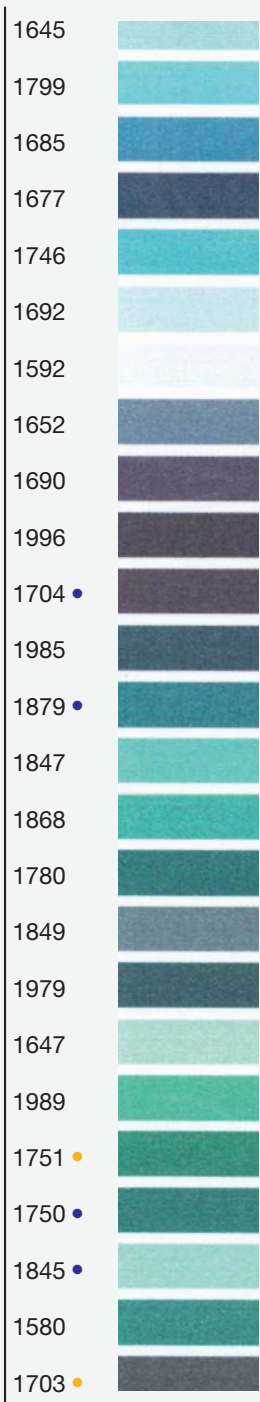

Вышивальные
нитки из полиэстера

涤纶绣花线

Passion for Embroidery since 1919

Made in Germany

MADERA®

1**2****POLYNEON**

● No. 60

● No. 75

● Flame retardant

3

4

5

6

7

8

9

10

11

1668	
1705	
1669	
1798	
1969 ●	
1568	
1569	
1795 ●	
1794	
1796	
1956 ●	
1756 ●	
1790	
1706	
1552	
1920	
1792 ●	
1959	
1809	
1759	
1793	
1757	
1684	
1939 ●	
1906	

12

1660	
1854	
1654	
1859 ●	
1931	
1554	
1942	
1999	
1836	
1958	
1656	
1729	
1945 ●	
1858	
1658	
1898	
1856	
1753	
1857	
1926	
1657 ●	
1659 ●	
1558	
1559	
1560	

POLYNEON

● No. 60 ● No. 75 ● Flame retardant

13**14**

15

16

17

Multicolor

18